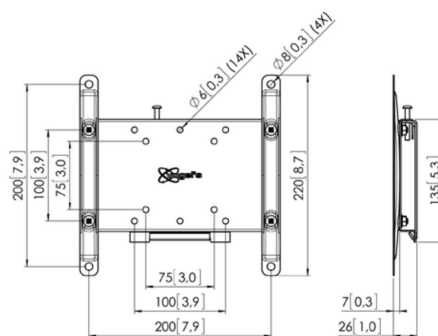

PFW 4200 – Vaste, vergrendelbare wandsteun voor tv's

Anti-diefstal tvsteun voor openbare ruimten

De vaste, vergrendelbare wandsteun PFW 4200 helpt tv's in openbare ruimten te beschermen tegen diefstal. De PFW 4200-steun is speciaal ontworpen voor openbare ruimten en hospitality welke niet onder voortdurend toezicht staan. Met het vergrendelingsmechanisme blijft het display veilig op zijn plaats, terwijl het display of de tv wel goed bereikbaar is voor onderhoud of reparatie. De vergrendeling voorkomt ook dat het display per ongeluk van de wand wordt gestoten. De PFW 4200 is geschikt voor tv's van 19 - 42 inch, die maximaal 30 kg wegen.

Kleur	Zwart
Garantie	5 jaar
Min. afstand tot de wand (mm)	27
In hoogte verstelbaar	Nee
Min. schermgrootte (inch)	19"
Max. schermgrootte (inch)	42"
Max. gewicht van TV (kg)	30
Gaten patroon (mm)	Min. 75x75 / Max. 200x200