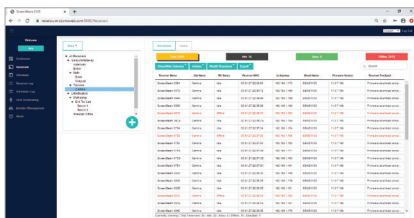

Elke 1100 Plus ontvanger bevat Central Management Enterprise software om ScreenBeam ontvangers via een standaard webbrowser te beheren, en is voorzien van multi-user en rolgebaseerde toegang voor grootschalige implementaties met meerdere sites en beheerders. [Meer leren](#)

Technische specificaties

Compatibele OS/Apparaten

Windows 10 1809 (en nieuwer)
macOS X 10.10 (en nieuwer)
iOS 11 (en nieuwer)
Chrome OS 74.0 (en nieuwer)
Android 4.2 (en nieuwer)

Talen

Engels, Frans, Duits, Nederlands, Spaans, Italiaans, Japans, Koreaans, Vereenvoudigd en Traditioneel Chinees

Hardware specificaties

Video	H.264 compressie		
Audio	LPCM 2.0		
Beeldresolutie¹	Tot 4K@30Hz		
Ethernet	10/100/1000-BASE-T RJ-45 LAN		
Draadloos	Miracast en lokale wifi modus: 802.11ac dual-band 3x3 MIMO Netwerkbrug: 802.11ac dual-band 2x2 MIMO		
Authenticatie	WPA-PSK (TKIP)		
Protocol	WPA2-PSK (AES), PEAP-MSCHAP V2, EAP-TLS		
Interfaces	1 x HDMI invoer 1 x HDMI uitvoer 1 x Analoge 3.5mm audio uitvoer	2 x USB 2.0 Host Type-A 1 x USB 3.0 Host Type-A 1 x DC jack aansluiting	
Inhoudbescherming²	HDCP 2.x		
Stroomaansluiting	12VDC, 3A | Verbruik 8.4W (normaal), 36W (max)		
Afmetingen	8.66 x 5.66 x 1.47 inch (220 x 144 x 37.5 millimeter)		
Bedrijfstemperatuur	0° – 40° C (32° – 104° F), Opslag: -20° – 85° C (-4° – 185° F)		
Geschikte vochtigheid	20 – 80% niet-condenserend, Opslag: 10 – 90% niet-condenserend		

Regulering en Conformiteit

Goedgekeurd: FCC, UL, IC ISSED, CE RED, RoHS, en C-Tick

Warranty

- Beperkte driejarige hardwaregarantie van de fabrikant voor producten die zijn aangeschaft na 2/1/2022
- Beperkte eenjarige hardwaregarantie van de fabrikant voor producten die zijn aangeschaft vóór of op 2/1/2022

1. Werkelijke beeldresolutie en -kwaliteit is afhankelijk van de draadloze / netwerkgevoig
2. Inhoudsbescherming niet beschikbaar voor macOS/iOS

ScreenBeam | 1100 Plus

Brancheleider

ScreenBeam Inc. is een toonaangevende aanbieder van samenwerking met draadloze schermen, en biedt voor elk modern apparaat een appvrije ervaring voor scherm delen. Het brengt zo voor elke vergaderruimte of klaslokaal een intuïtief, draadloos gebruik tot stand. ScreenBeam is de co-engineeringspartner van Microsoft voor draadloze schermen, waarmee men draadloos van Office 365 kan profiteren.

ScreenBeam oplossingen worden gebruikt als het validatieplatform voor draadloze weergavefunctionaliteit door bedrijven zoals Microsoft, marktleider PC OEM, en toestelfabrikanten. ScreenBeam's hoofdkantoor zit gevestigd in Santa Clara, CA, en ze beschikt over filialen in de Verenigde Staten, Europa, en Azië.

[screenbeam.com](https://www.screenbeam.com)

© 2022 Alle rechten voorbehouden. ScreenBeam en het ScreenBeam logo zijn geregistreerde handelsmerken van ScreenBeam Inc. Alle andere namen zijn in het bezit van de overeenkomstige eigenaren. Specificaties kunnen onaangekondigd worden gewijzigd.
042822-v2

ScreenBeam®